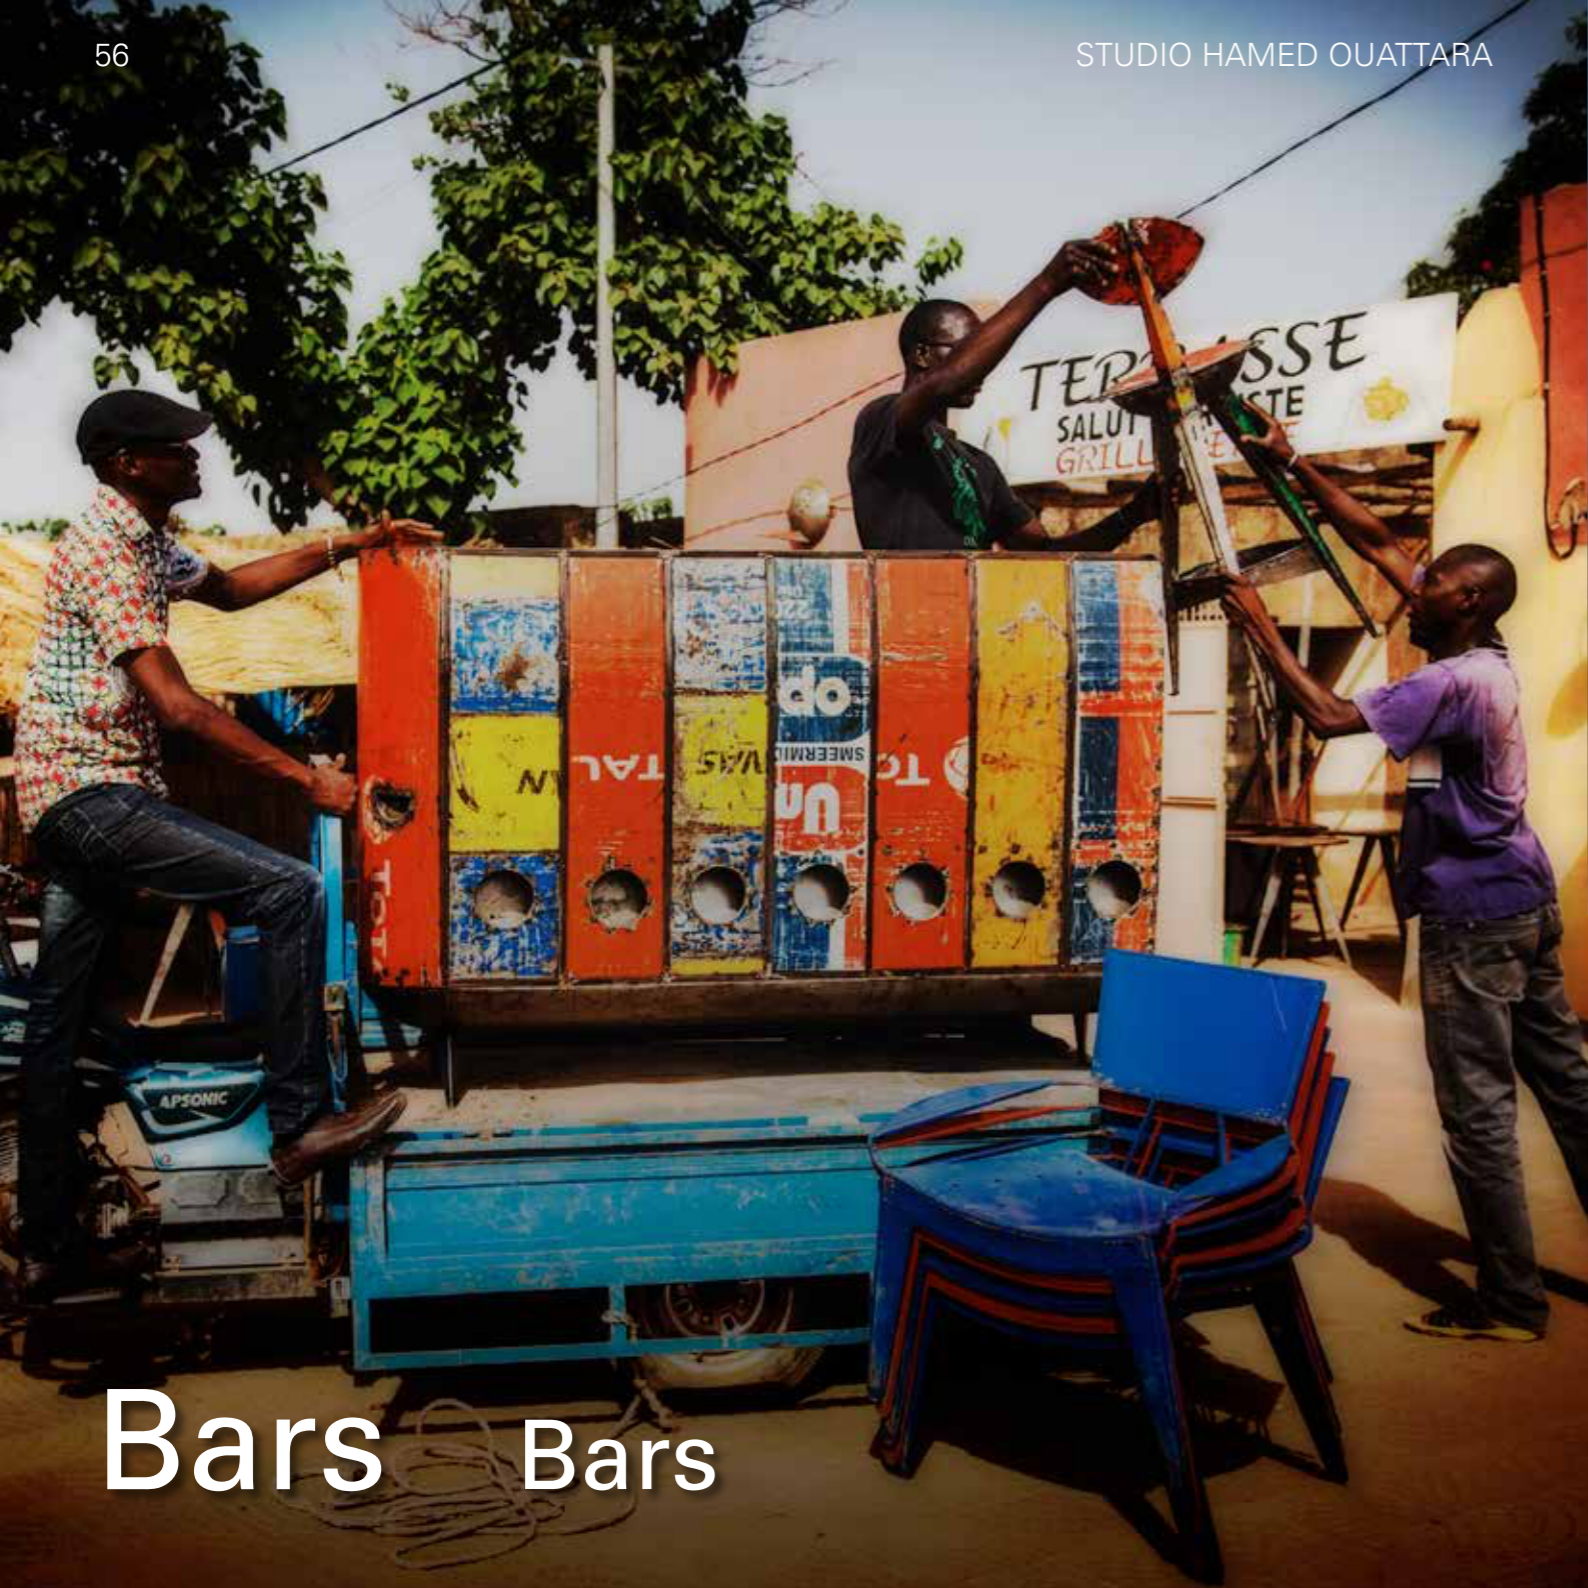

HDA20

table VIP

Table basse centrale.

Longueur: 120 cm
 Largeur: 70 cm
 Hauteur: 30 cm
 Poids: 21 kg

HDA18

**table basse
 DOGODOGONI**

Table basse à 3 pieds avec
 rangement au dessous.

Hauteur: 50 cm
 Diamètre: 45 cm
 Poids: 10 kg

HDA23

Bars Bars

bar FARAFINA

Meuble de bar.

Longueur: 180 cm

Largeur: 40 cm

Hauteur: 120 cm

Poids: 65 kg